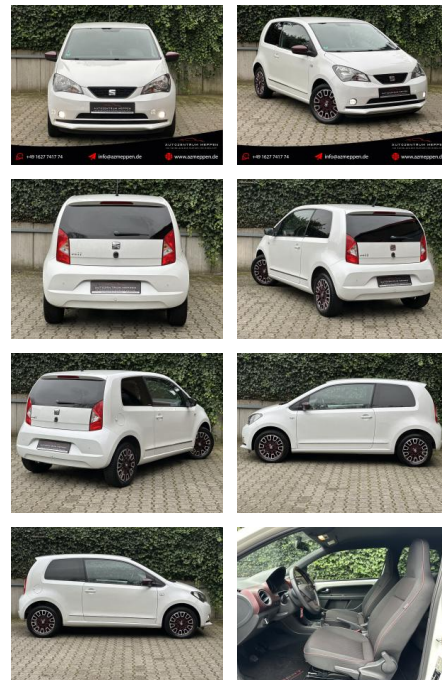

AM65-KK2411-Argo-051r..

Erstzulassung:	Kilometer:	Farbe:	Leistung:	Kraftstoffart:
23.12.2015	71.000	Weiß	44 kW / 60 PS	Benzin

PREIS
8.710 €

FINANZIERUNGSBEISPIEL
Laufzeit: 72 Monate Anzahlung: 25 %
Basis-Finanzierung:* Mtl. Rate:
Zielraten-Finanzierung:** Mtl. Rate: **74 €**