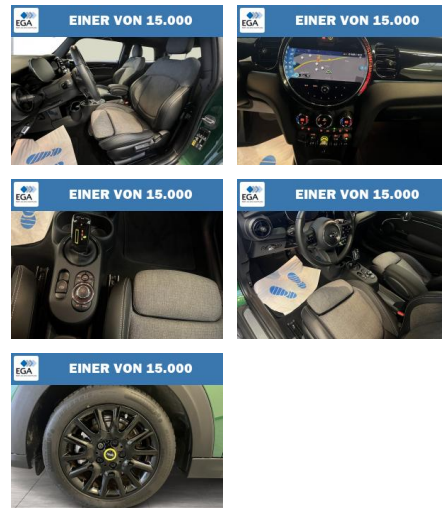

WG08-238692 Angebotsnr.:

Erstzulassung:	Kilometer:	Farbe:	Leistung:	Kraftstoffart:
01.11.2022	22.511	Grün	135 kW / 184 PS	Elektro

PREIS
23.020 €

FINANZIERUNGSBEISPIEL

Laufzeit: 72 Monate Anzahlung: 25 %
Basis-Finanzierung:* Mtl. Rate:
Zielraten-Finanzierung:** **195 €**

Exterieur

- Leichtmetallfelgen
- metallic
- Nebelscheinwerfer

Weiteres

- Lichtsensor
- elektrische Aussenspiegel
- Start Stop Automatik
- Nichtraucher
- 16" LM Räder Victory Spoke schwarz
- Ablagenpaket
- ABS
- Aktustischer Fußgängerschutz

STÄNDIG ÜBER 15.000 FAHRZEUGE IM BESTAND!