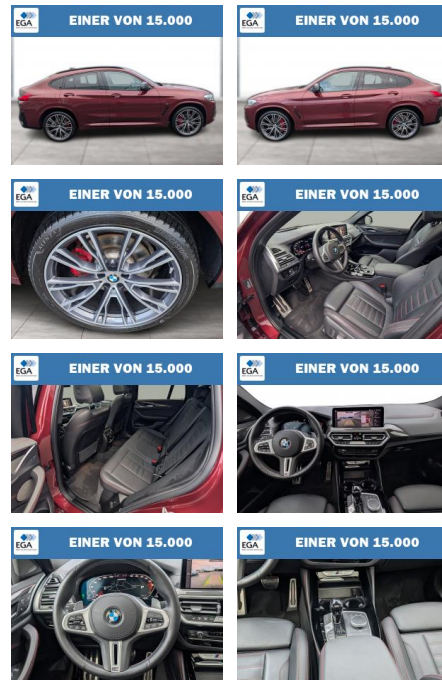

WG06-232127 Angebotsnr.:

Erstzulassung:	Kilometer:	Farbe:	Leistung:	Kraftstoffart:
01.11.2021	37.500	Rot	250 kW / 340 PS	Diesel

PREIS
63.190 €

FINANZIERUNGSBEISPIEL
Laufzeit: 72 Monate Anzahlung: 25 %
Basis-Finanzierung:* Mtl. Rate:
Zielraten-Finanzierung:** **535 €**