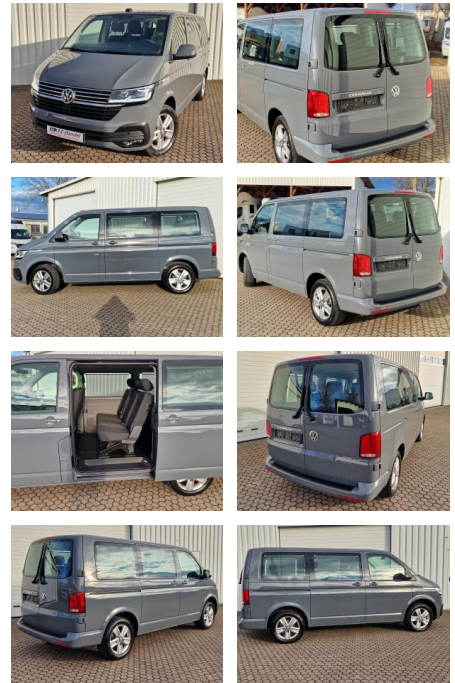

Ihr Ansprechpartner

Herr Stefan Klappert
E-Mail: sk@autohaus-sued.de
Telefon: 04121 79100

Autohaus Süd N. Klappert und Mitarbeiter GmbH
Daimlerstraße 12 - 25337 Elmshorn - Tel.: 04121 / 79100

Volkswagen T6 Caravelle T6.1 Navi*LED*2x Schiebe...

KK00-8-18005 Angebotsnr.:

Navi*AppleCar*Android

Erstzulassung:	Kilometer:	Farbe:	Leistung:	Kraftstoffart:
24.02.2022	20.000	Grau	110 kW / 150 PS	Diesel

PREIS
47.630 €

FINANZIERUNGSBEISPIEL
Laufzeit: 72 Monate   Anzahlung: 25 %
Basis-Finanzierung:*   Mtl. Rate:
Zielraten-Finanzierung:** **403 €**

* Basisfinanzierung: Anzahlung: 11.908 Euro, Laufzeit: 72 Monate, Nettodarlehen: 35.723 Euro, Gesamtbetrag: 56.193 Euro, Zinssätze: 7.71% Sollz. (gebunden), 7.99% eff.
** Zielratenfinanzierung: Anzahlung: 11.908 Euro, Laufzeit: 72 Monate, Nettodarlehen: 35.723 Euro, Zielrate: 23.815 Euro, Gesamtbetrag: 59.523 Euro, Zinssätze: 7.71% Sollz. (gebunden), 7.99% eff.,

Vermittlung für: Santander Consumer Bank
Repräsentatives Beispiel gem. § 17 Abs. 4 PAngV. Diese Finanzierungsangebote sind Beispiele. Gerne ermitteln wir für Sie Ihr individuelles Angebot.

Ausstattung

Besonderheiten

- **LED-Scheinwerfer**
- Geschwindigkeits-Regelanlage (Tempomat) inkl. Geschwindigkeits-Begrenzeranlage
- Geschwindigkeits-Begrenzeranlage
- Zul. Gesamtgewicht 3.08 t
- **Heckflügeltüren mit Verglasung**
- **Scheibentönung zuzüglich 299 €**
- **2x Schiebetür**

Sicherheit

- Geschwindigkeitsbegrenzungsanlage
- Müdigkeitswarnsystem
- Notrufsystem
- Reifendruckkontrollsystem
- PDC Park Distance Control hinten
- Anti-Blockiersystem ABS
- Antischlupfregelung ASC+T
- elektronische Stabilitätskontrolle (ESP / DSP)
- Servolenkung

- Geschwindigkeitsregelung (Tempomat)
- Regensensor
- Wegfahrsperre
- Kindersitzbefestigung
- PDC Park Distance Control vorne
- LED-Scheinwerfer
- Notbremsassistent
- Isofix-Aufnahmen für Kindersitz an Rücksitz
- Nebelscheinwerfer mit integriertem Abbiegelicht
- Kopfairbag vorn
- Airbag Beifahrer abschaltbar
- Multikollisionsbremse (Multi Collision Brake)
- **Ausstattungs-Paket Licht + Sicht**
- **Lichtassistent (Coming Home. Leaving Home)**
- Bremsassistent (HBA)
- Seitenwind-Assistent

Multimedia

- Android Auto
- CarPlay
- Musikstreaming integriert
- Soundsystem
- USB
- Radio DAB
- Touchscreen
- Radio
- Freisprechen
- Navigation mit Bildschirm
- Bluetooth
- Mobiltelefon Schnittstelle Bluetooth
- **Navigationssystem Discover Media Streaming & Internet (Touchscreen. USB)**
- Sprachsteuerungs-System
- Multimedia-Schnittstelle 2 x USB (Typ C) vorn
- Multifunktionsanzeige Plus
- **Radioempfang digital (DAB+)**

STÄNDIG ÜBER 15.000 FAHRZEUGE IM BESTAND!