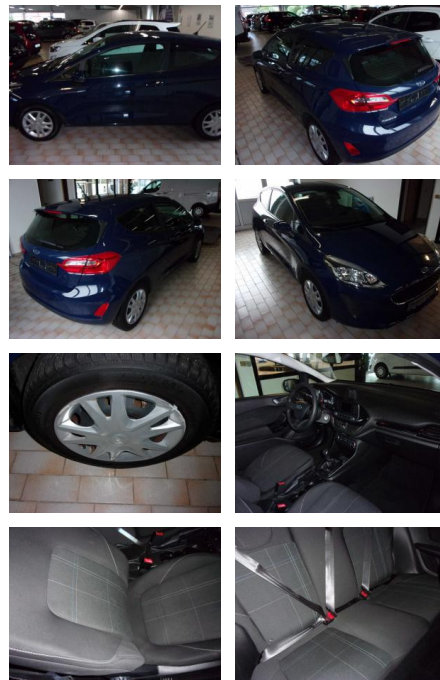

AA19-13493 **Angebotsnr.:**

Erstzulassung:	Kilometer:	Farbe:	Leistung:	Kraftstoffart:
26.05.2019	80.521	Diverse	52 kW / 71 PS	Benzin

PREIS
11.280 €

FINANZIERUNGSBEISPIEL
Laufzeit: 72 Monate Anzahlung: 25 %
Basis-Finanzierung:* Mtl. Rate:
Zielraten-Finanzierung:** Mtl. Rate: **96 €**