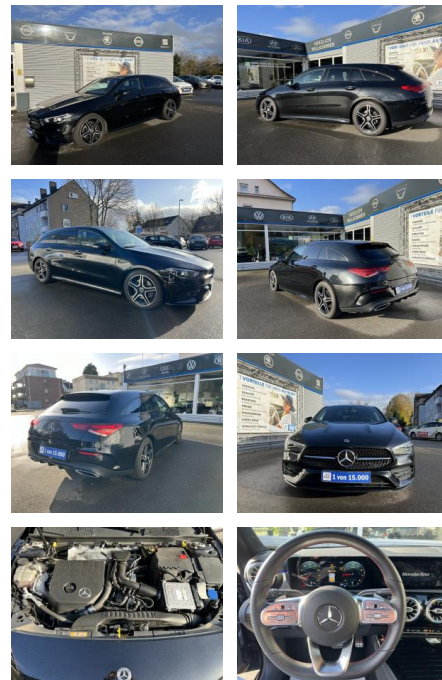

Ihr Ansprechpartner

Herr Stefan Klappert
E-Mail: sk@autohaus-sued.de
Telefon: 04121 79100

Autohaus Süd N. Klappert und Mitarbeiter GmbH
Daimlerstraße 12 - 25337 Elmshorn - Tel.: 04121 / 79100

Mercedes-Benz CLA 200 Shooting Brake 7G-DCT AMG ...

AC00-N173228Angebotsnr.:

Erstzulassung: 16.10.2020 **Kilometer:** 35.000 **Farbe:** **Leistung:** 120 kW / 163 PS **Kraftstoffart:** Benzin

PREIS
33.370 €

FINANZIERUNGSBEISPIEL
Laufzeit: 72 Monate Anzahlung: 25 %
Basis-Finanzierung:* Mtl. Rate:
Zielraten-Finanzierung:** **283 €**