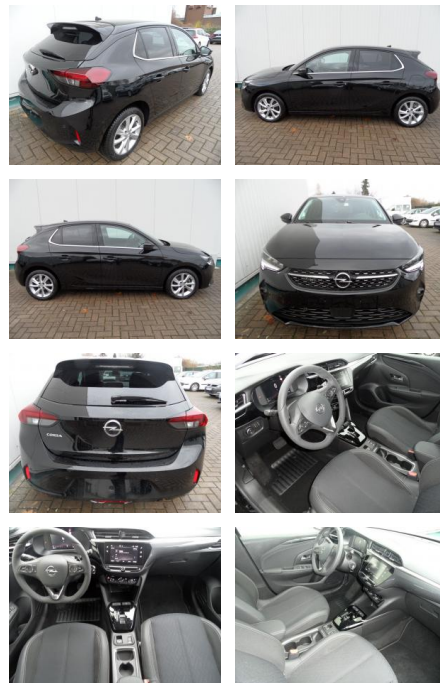

Autohaus Süd N. Klappert und Mitarbeiter GmbH
Daimlerstraße 12 - 25337 Elmshorn - Tel.: 04121 / 79100

Ihr Ansprechpartner

Herr Stefan Klappert
E-Mail: sk@autohaus-sued.de
Telefon: 04121 79100

Opel Corsa 1,2 Elegance+Sitzhzg+Kamera+LED

BA17-13661 **Angebotsnr.:**

Erstzulassung:	Kilometer:	Farbe:	Leistung:	Kraftstoffart:
26.03.2023	11.200	Diverse	74 kW / 101 PS	Benzin

PREIS
18.700 €

FINANZIERUNGSBEISPIEL

Laufzeit: 72 Monate Anzahlung: 25 %
Basis-Finanzierung:* Mtl. Rate:
Zielraten-Finanzierung:** **158 €**

- Spurhalteassistent
- Müdigkeitserkennung
- Verkehrsschilderkennung
- Solar-Protect (getönte Heckscheiben)
- el. anklappbare Aussenspiegel
- el. Parkbremse
- etc. Farbe: diamantschwarzmet.

STÄNDIG ÜBER 15.000 FAHRZEUGE IM BESTAND!