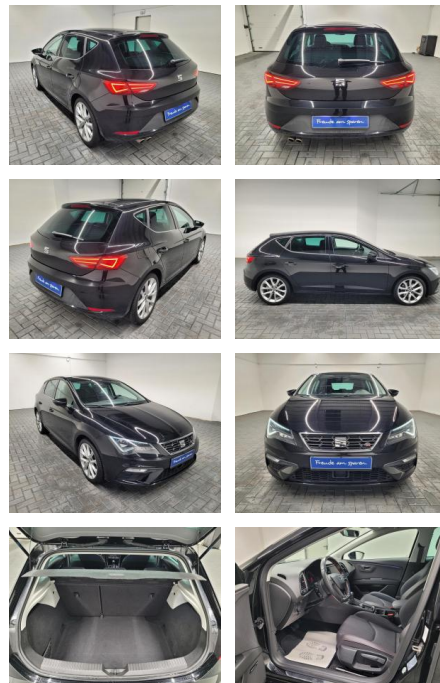

Autohaus Süd N. Klappert und Mitarbeiter GmbH
Daimlerstraße 12 - 25337 Elmshorn - Tel.: 04121 / 79100

Ihr Ansprechpartner

Herr Peter Neumann
E-Mail: nfo@autohaus-sued.de
Telefon: 04121 79100

Seat Leon "FR LED/Navi/SHZ/PDC/Sound/18" "LM"

AM35-29481 **Angebotsnr.:**

Erstzulassung:	Kilometer:	Farbe:	Leistung:	Kraftstoffart:
27.06.2017	89.980		135 kW / 184 PS	Diesel

PREIS
23.240 €

FINANZIERUNGSBEISPIEL
Laufzeit: 72 Monate Anzahlung: 25 %
Basis-Finanzierung:* Mtl. Rate:
Zielraten-Finanzierung:** **197 €**