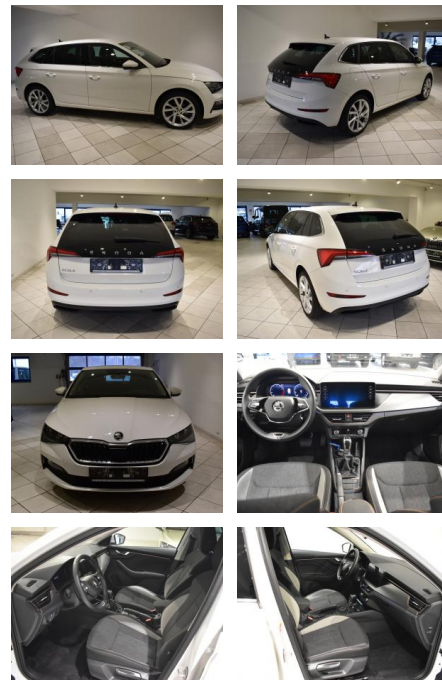

AH44-ATS5825Angebotsnr.:

Erstzulassung:	Kilometer:	Farbe:	Leistung:	Kraftstoffart:
20.11.2023	18.730	Weiß	110 kW / 150 PS	Benzin

PREIS
24.380 €

FINANZIERUNGSBEISPIEL
Laufzeit: 72 Monate Anzahlung: 25 %
Basis-Finanzierung:* Mtl. Rate:
Zielraten-Finanzierung:** **206 €**