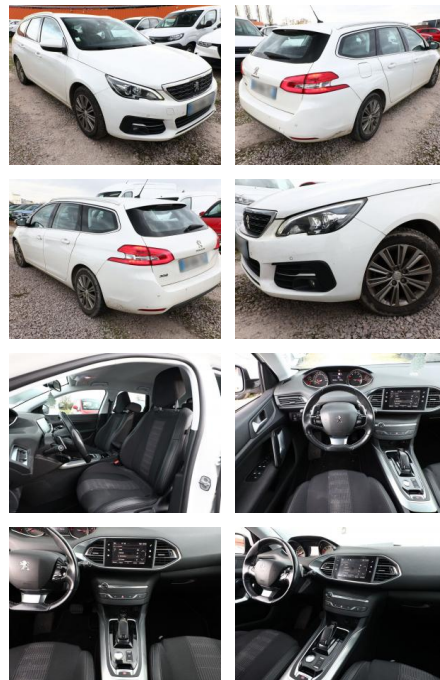

AT27-GW-AGL-1276 Anzeigebotsnr.:

Erstzulassung:	Kilometer:	Farbe:	Leistung:	Kraftstoffart:
06.10.2020	74.150	Weiß	96 kW / 131 PS	Benzin

PREIS
15.340 €

FINANZIERUNGSBEISPIEL

Laufzeit: 72 Monate Anzahlung: 25 %
Basis-Finanzierung:* Mtl. Rate:
Zielraten-Finanzierung:** **130 €**