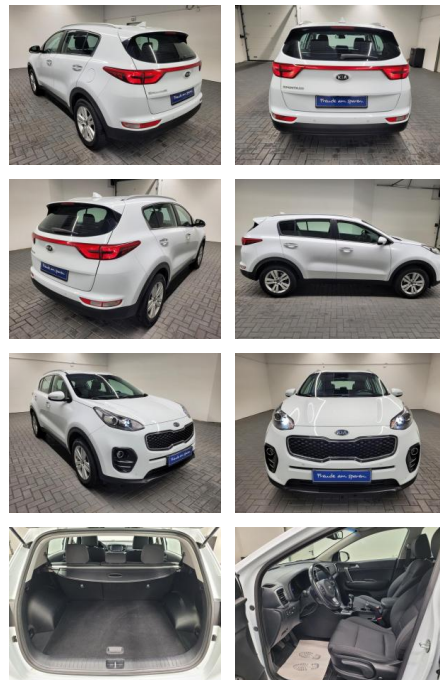

Ihr Ansprechpartner

Herr Peter Neumann
E-Mail: nfo@autohaus-sued.de
Telefon: 04121 79100

Autohaus Süd N. Klappert und Mitarbeiter GmbH
Daimlerstraße 12 - 25337 Elmshorn - Tel.: 04121 / 79100

Kia Sportage "Navi/SHZ/LHZ/PDC/Kam/17""LM"

AM35-29507 **Angebotsnr.:**

Erstzulassung:	Kilometer:	Farbe:	Leistung:	Kraftstoffart:
03.01.2018	57.600		97 kW / 132 PS	Benzin

PREIS
23.860 €

FINANZIERUNGSBEISPIEL
Laufzeit: 72 Monate Anzahlung: 25 %
Basis-Finanzierung:* Mtl. Rate:
Zielraten-Finanzierung:** **202 €**