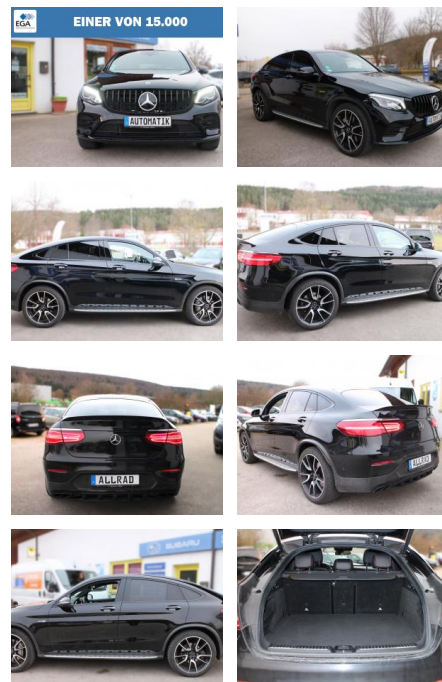

## Mercedes-Benz GLC 43 AMG 4Matic \*Leder\*Sitzlüft...

DA04-ED2411-3376081r..

Erstzulassung:	Kilometer:	Farbe:	Leistung:	Kraftstoffart:
09.05.2019	147.000	Schwarz	270 kW / 367 PS	Benzin

**PREIS**  
**42.100 €**