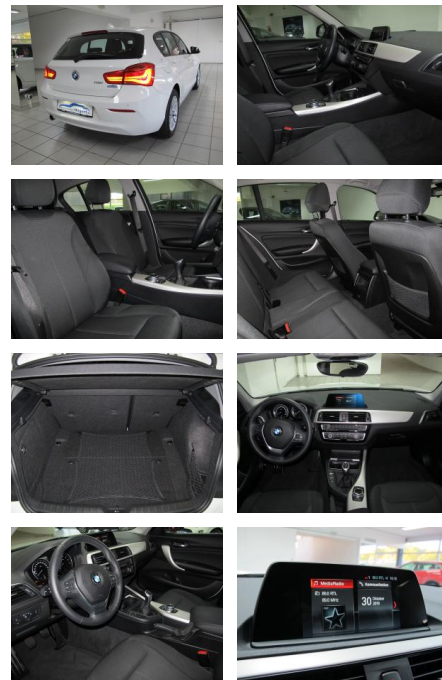

FL00-H6279H2Angebotsnr.:

Erstzulassung:	Kilometer:	Farbe:	Leistung:	Kraftstoffart:
21.11.2017	63.000	Weiß	100 kW / 136 PS	Benzin

PREIS
14.490 €

FINANZIERUNGSBEISPIEL
Laufzeit: 72 Monate Anzahlung: 25 %
Basis-Finanzierung:* Mtl. Rate:
Zielraten-Finanzierung:** **123 €**

Multimedia

- Musikstreaming integriert
- USB
- Radio
- CD Radio

- Freisprechen
- Navigation mit Bildschirm
- MP3 Anschluss
- Bluetooth

Komfort

- Klimaautomatik
- Front-, Seiten- und weitere Airbags
- Lederlenkrad
- Zentralverriegelung
- Fernbedienung Zentralverriegelung
- Bordcomputer

Interieur

- Multifunktionslenkrad
- Durchladesystem
- Armlehne vorne
- Sitzheizung
- Ablagenpaket

Exterieur

- Allwetterreifen
- LED-Tagfahrlicht
- LED-Scheinwerfer
- Leichtmetallfelgen
- Geschwindigkeitsregelung (Tempomat)
- Nebelscheinwerfer