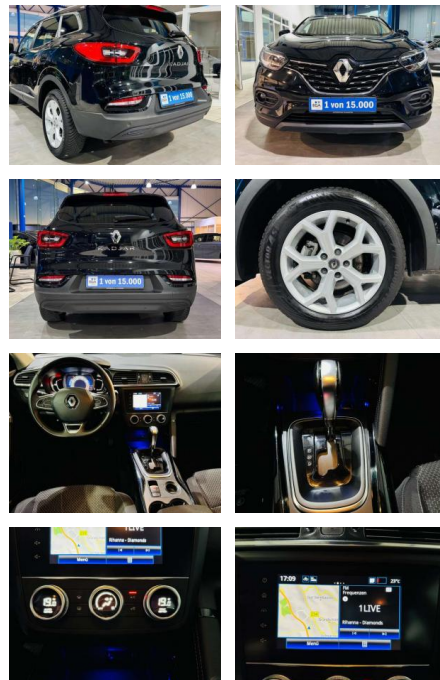

Ihr Ansprechpartner

Herr Stefan Klappert
E-Mail: sk@autohaus-sued.de
Telefon: 04121 79100

Autohaus Süd N. Klappert und Mitarbeiter GmbH
Daimlerstraße 12 - 25337 Elmshorn - Tel.: 04121 / 79100

Renault Kadjar 1.3 DSG Navi SHZG PDC vo+hi

AV01-856423 **Angebotsnr.:**

Erstzulassung:	Kilometer:	Farbe:	Leistung:	Kraftstoffart:
01.08.2020	32.680	Schwarz	103 kW / 140 PS	Benzin

PREIS
20.750 €

FINANZIERUNGSBEISPIEL

Laufzeit: 72 Monate   Anzahlung: 25 %
Basis-Finanzierung:*   Mtl. Rate:
Zielraten-Finanzierung:** **176 €**

* Basisfinanzierung: Anzahlung: 5.188 Euro, Laufzeit: 72 Monate, Nettodarlehen: 15.563 Euro, Gesamtbetrag: 24.481 Euro, Zinssätze: 7.71% Sollz. (gebunden), 7.99% eff.
** Zielratenfinanzierung: Anzahlung: 5.188 Euro, Laufzeit: 72 Monate, Nettodarlehen: 15.563 Euro, Zielrate: 10.375 Euro, Gesamtbetrag: 25.932 Euro, Zinssätze: 7.71% Sollz. (gebunden), 7.99% eff.,

Vermittlung für: Santander Consumer Bank
Repräsentatives Beispiel gem. § 17 Abs. 4 PAngV. Diese Finanzierungsangebote sind Beispiele. Gerne ermitteln wir für Sie Ihr individuelles Angebot.

Ausstattung

Besonderheiten

- Geschwindigkeits-Begrenzeranlage
- Geschwindigkeits-Regelanlage (Tempomat)
- Getriebe 7-Gang - Doppelkupplungsgetriebe
- Klimaautomatik
- 2-Zonen mit autom. Umluft-Control
- (Innenraumfilter: Geruchs- und Allergenfilter)
- Sitzheizung vorne
- Einparkhilfe vorne + hinten
- Navigationssystem
- Serienausstattung
- Airbag Beifahrerseite abschaltbar
- Airbag Fahrer-/Beifahrerseite
- Anti-Blockier-System (ABS)
- Antischlupfregelung (ASR) Antriebsart: Frontantrieb
- Audiosystem 3D Sound by Arkamys
- Außenspiegel asphärisch
- links Außenspiegel elektr. anklappbar
- Außenspiegel elektr. verstell- und heizbar
- Außenspiegel schwarz hochglänzend
- Blinkleuchten LED in Außenspiegel integriert
- Bremsassistent

- 3 Ltr. - 103 kW TCE Nebelscheinwerfer
- Otto-Partikelfilter (GPF)
- Parkbremse elektrisch
- Radioempfang digital (DAB)
- Radstand 2646 mm
- Raucher-Paket
- Reifen-Reparaturkit
- Reifendruck-Kontrollsystem
- Rücksitzbank geteilt/klappbar (1/3-2/3)
- Schadstoffarm nach Abgasnorm Euro 6d-TEMP
- Schalt-/Wählhebelgriff Leder
- Seitenairbag vorn
- Seitenschutzleisten mit Chromeinlage
- Servolenkung elektronisch gesteuert
- Sitz vorn links höhenverstellbar
- Sitz vorn rechts höhenverstellbar
- Sitz vorn rechts umklappbar
- Sitzbezug / Polsterung: Stoff
- Start/Stop-Anlage
- Steckdose (12V-Anschluß)
2. Sitzreihe Tagfahrlicht
- LED USB-Anschluss inkl. AUX-IN-Anschluss (Plug & Music)
- Unterfahrschutz vorn und hinten lackiert (Unterfahrschutz hinten)
- Zentralverriegelung / Startanlage

Sicherheit

- Anti-Blockiersystem ABS

Multimedia

- Radio

Weiteres

- 1 von 15.000 Fahrzeugen -

STÄNDIG ÜBER 15.000 FAHRZEUGE IM BESTAND!