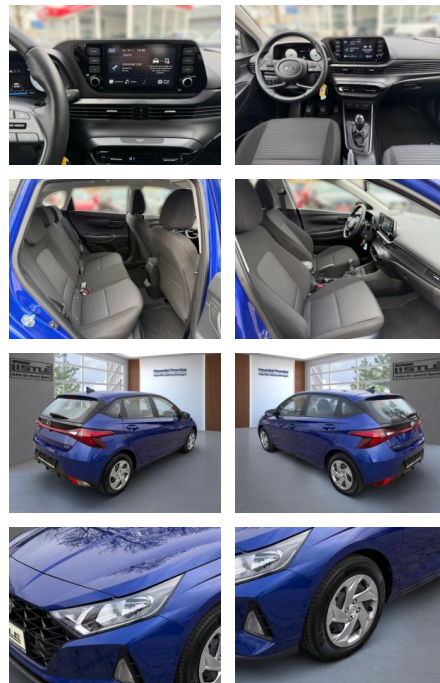

AL33-246430L Angebotsnr.:

Erstzulassung:	Kilometer:	Farbe:	Leistung:	Kraftstoffart:
01.06.2023	7.650		74 kW / 101 PS	Benzin

PREIS
19.010 €

FINANZIERUNGSBEISPIEL

Laufzeit: 72 Monate Anzahlung: 25 %
Basis-Finanzierung:* Mtl. Rate:
Zielraten-Finanzierung:** **161 €**