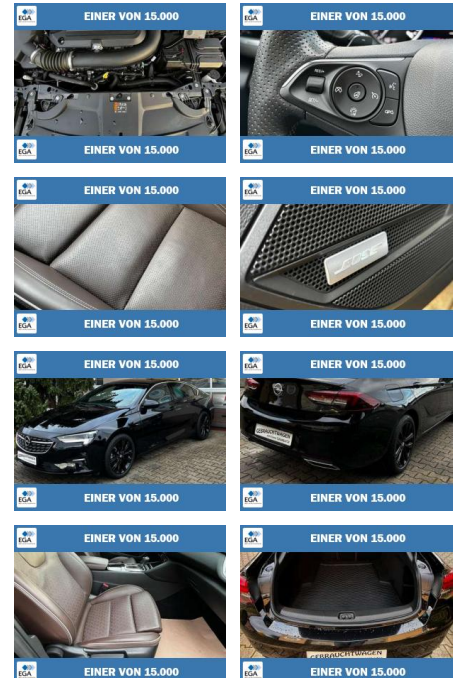

Autohaus Süd N. Klappert und Mitarbeiter GmbH
Daimlerstraße 12 - 25337 Elmshorn - Tel.: 04121 / 79100

Ihr Ansprechpartner

Herr Peter Neumann
E-Mail: nfo@autohaus-sued.de
Telefon: 04121 79100

Opel Insignia B Grand Sport 2.0 SHT Ulimatte

GA03-24230 **Angebotsnr.:**

Erstzulassung:	Kilometer:	Farbe:	Leistung:	Kraftstoffart:	Verbr. komb.	CO2-Emission	CO2-Klasse (WLTP)
01.12.2021	40.246	Schwarz	147 kW / 200 PS	Benzin	7,5 l/100km	171 g/km	F

- sofort lieferbar Fahrzeugbeschreibung: Fahrzeugnummer 24230 GTÜ Zustandsbericht vor Auslieferung 1.Hand Servicehistorie vollständig Inspektion Neu vor Auslieferung nach Herstellervorgaben TÜV AU Neu vor Auslieferung 12 Monate Reparaturkostenversicherung inklusive Ausstattung: Highlights Winterreifen auf Leichtmetallfelgen 17 Zoll Anhängerkupplung Kugelkopf schwenkbar Diebstahlwarnanlage Elektrische Schnellheizung Quickheat Fahrassistenzsystem: Park-Assistent inkl. automatischem Einparken Innovations Paket 2: HeadUp Display • ACC Tempomat • Autonomer Notbremsassistent mit Frontkamera Leichtmetallfelgen 18 Zoll mit Sommerbereifung Metalllackierung