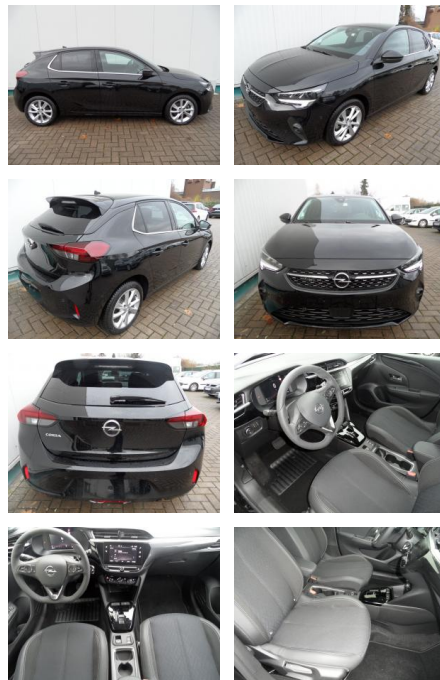

Autohaus Süd N. Klappert und Mitarbeiter GmbH
Daimlerstraße 12 - 25337 Elmshorn - Tel.: 04121 / 79100

Ihr Ansprechpartner

Herr Peter Neumann
E-Mail: nfo@autohaus-sued.de
Telefon: 04121 79100

Opel Corsa 1,2 Elegance+Sitzhzg+Kamera+LED

BA17-13668 **Angebotsnr.:**

Erstzulassung:	Kilometer:	Farbe:	Leistung:	Kraftstoffart:
26.03.2023	4.600	Diverse	74 kW / 101 PS	Benzin

PREIS
19.730 €

FINANZIERUNGSBEISPIEL
Laufzeit: 72 Monate Anzahlung: 25 %
Basis-Finanzierung:* Mtl. Rate:
Zielraten-Finanzierung:** **167 €**

- Spurhalteassistent
- Müdigkeitserkennung
- Verkehrsschilderkennung
- Solar-Protect (getönte Heckscheiben)
- el. anklappbare Aussenspiegel
- el. Parkbremse
- etc. Farbe: diamantschwarzmet.

STÄNDIG ÜBER 15.000 FAHRZEUGE IM BESTAND!