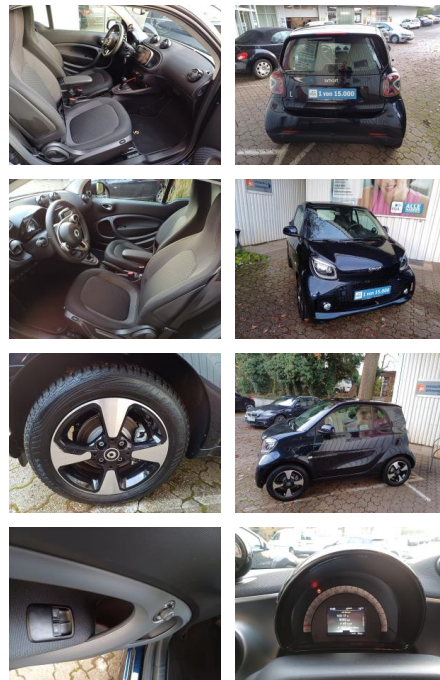

FL00-W8422WAngebotsnr.:

Erstzulassung:	Kilometer:	Farbe:	Leistung:	Kraftstoffart:
27.09.2023	18.050	Blau	60 kW / 82 PS	Elektro

PREIS
17.170 €

FINANZIERUNGSBEISPIEL

Laufzeit: 72 Monate Anzahlung: 25 %
Basis-Finanzierung:* Mtl. Rate:
Zielraten-Finanzierung:** **145 €**