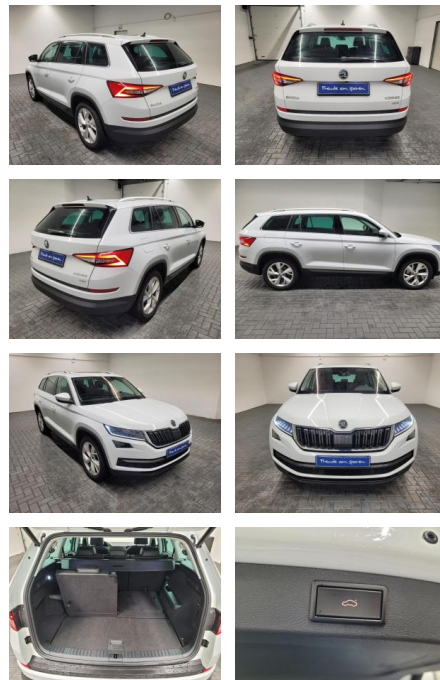

Autohaus Süd N. Klappert und Mitarbeiter GmbH
Daimlerstraße 12 - 25337 Elmshorn - Tel.: 04121 / 79100

Ihr Ansprechpartner

Herr Stefan Klappert
E-Mail: sk@autohaus-sued.de
Telefon: 04121 79100

Skoda Kodiaq 4x4 Style 7-Sitze/Standhz/DCC

AM35-29505 **Angebotsnr.:**

Erstzulassung:	Kilometer:	Farbe:	Leistung:	Kraftstoffart:
01.02.2018	103.660		132 kW / 179 PS	Benzin

PREIS
36.110 €

FINANZIERUNGSBEISPIEL

Laufzeit: 72 Monate Anzahlung: 25 %
Basis-Finanzierung:* Mtl. Rate:
Zielraten-Finanzierung:** **306 €**