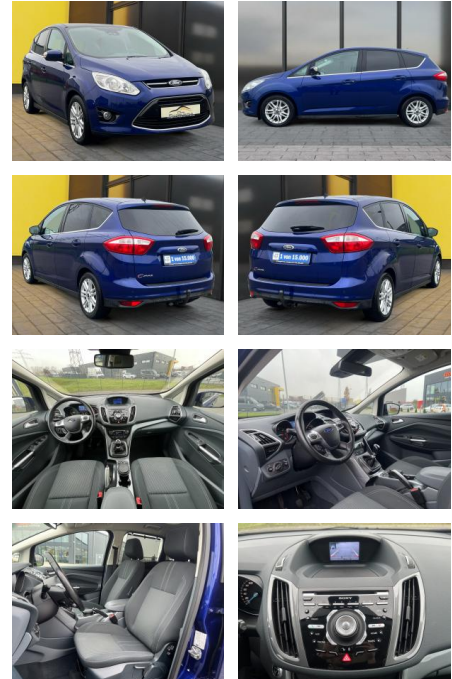

## Ford C-Max Titanium+AHK+Pano+Kamera+Navi+Tempoma...

AB19-NB-FOR-A6gebotsnr.:

**VERKAUFT**

**Erstzulassung:** 11.11.2014    **Kilometer:** 112.500    **Farbe:** Blau    **Leistung:** 103 kW / 140 PS    **Kraftstoffart:** Diesel