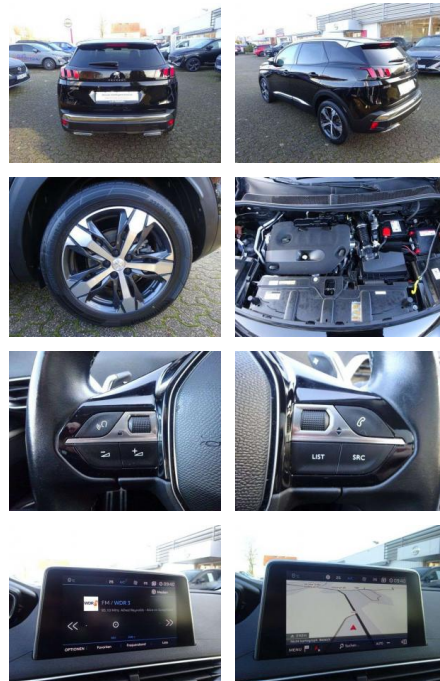

PK00-SPRGW744 Angebotsnr.:

Erstzulassung:	Kilometer:	Farbe:	Leistung:	Kraftstoffart:
01.05.2019	37.580	Schwarz	132 kW / 179 PS	Benzin

PREIS
26.900 €

FINANZIERUNGSBEISPIEL

Laufzeit: 72 Monate Anzahlung: 25 %
Basis-Finanzierung:* Mtl. Rate:
Zielraten-Finanzierung:** **228 €**

- Airbag Beifahrerseite abschaltbar Airbag Fahrer-/Beifahrerseite Außenspiegel elektr. anklappbar Außenspiegel elektr. verstell- und heizbar Einparkhilfe vorn und hinten Fensterheber elektrisch vorn + hinten mit Komfortschaltung Getriebe Automatik - (8-Stufen) Heckleuchten LED Isofix-Aufnahmen für Kindersitz Isofix-Aufnahmen für Kindersitz an Beifahrersitz Klimaautomatik
- getrennt regelbar Fahrer-/Beifahrerseite Kopf-Airbag-System Kopf-Airbag-System hinten Lenkrad mit Schaltwippen/-tasten Nebelscheinwerfer Schadstoffarm nach Abgasnorm Euro 6d-TEMP Seitenairbag hinten Seitenairbag vorn Servolenkung elektrisch Start/Stop-Anlage Tagfahrlicht LED Zentralverriegelung inkl. Türverriegelung automatisch Zentralverriegelung mit Fernbedienung

Multimedia

- Audio-Navigationssystem NAC 3-D
- mit Farbdisplay Audiosystem RCC (Radio/CD-Player MP3-fähig) Mobile Online Dienste MirrorLink und AppinCar (Mirror Screen) Technik &

Interieur

- Bordcomputer Durchladeeinrichtung (Mittelarmlehne hinten) Innenspiegel mit Ablendautomatik Lendenwirbelstütze Sitz vorn links
- verstellbar Lenkrad (Leder) Lenkrad mit Multifunktion Mittelarmlehne vorn Multifunktionsanzeige mit Farbdisplay (DGT8C) Rücksitz geteilt / klappbar Sitzbezug / Polsterung: Alcantara / Kunstleder Sitzheizung vorn