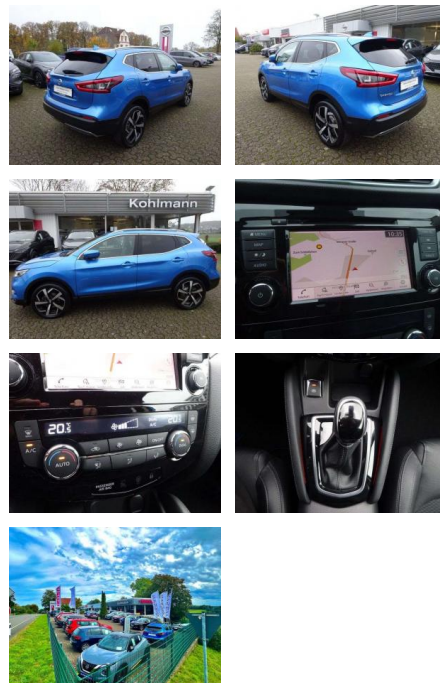

PK00-SPRGW706 Angebotsnr.:

Erstzulassung:	Kilometer:	Farbe:	Leistung:	Kraftstoffart:
01.09.2019	50.341	Blau	117 kW / 159 PS	Benzin

PREIS
23.810 €

FINANZIERUNGSBEISPIEL
Laufzeit: 72 Monate Anzahlung: 25 %
Basis-Finanzierung:* Mtl. Rate:
Zielraten-Finanzierung:** **202 €**