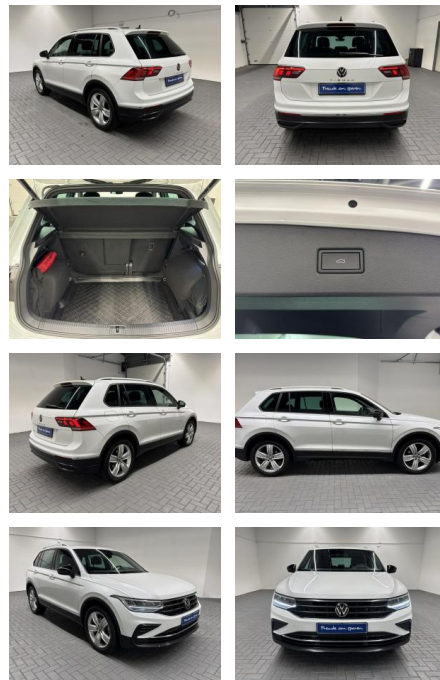

Autohaus Süd N. Klappert und Mitarbeiter GmbH
Daimlerstraße 12 - 25337 Elmshorn - Tel.: 04121 / 79100

Ihr Ansprechpartner

Herr Stefan Klappert
E-Mail: sk@autohaus-sued.de
Telefon: 04121 79100

Volkswagen Tiguan Active Standhz/AHK/HUD/Kam/Nav...

AM35-29467 **Angebotsnr.:**

Erstzulassung:	Kilometer:	Farbe:	Leistung:	Kraftstoffart:
10.01.2022	28.250		110 kW / 150 PS	Diesel

PREIS
44.690 €

FINANZIERUNGSBEISPIEL

Laufzeit: 72 Monate   Anzahlung: 25 %
Basis-Finanzierung:*   Mtl. Rate:
Zielraten-Finanzierung:** **378 €**

* Basisfinanzierung: Anzahlung: 11.173 Euro, Laufzeit: 72 Monate, Nettodarlehen: 33.518 Euro, Gesamtbetrag: 52.725 Euro, Zinssätze: 7.71% Sollz. (gebunden), 7.99% eff.
** Zielratenfinanzierung: Anzahlung: 11.173 Euro, Laufzeit: 72 Monate, Nettodarlehen: 33.518 Euro, Zielrate: 22.345 Euro, Gesamtbetrag: 55.849 Euro, Zinssätze: 7.71% Sollz. (gebunden), 7.99% eff.,

Vermittlung für: Santander Consumer Bank
Repräsentatives Beispiel gem. § 17 Abs. 4 PAngV. Diese Finanzierungsangebote sind Beispiele. Gerne ermitteln wir für Sie Ihr individuelles Angebot.

Ausstattung

Weiteres

- Ausstattungsliste
- in Jedem Fall einen Besichtigung-/Probefahrtstermin.
- Dieses Fahrzeug ist an 2 Standorten verfügbar. Bitte fragen Sie nach
- an welchem Standort sich das Fahrzeug derzeit befindet.
- --- KOMFORT ---
- 3-Zonen-Klimaautomatik
- 4 x elektr. Fensterheber
- elektrische Seitenspiegel
- beheizbare Seitenspiegel
- elektrisch anklappbare Seitenspiegel
- Innenspiegel automatisch abblendend
- Stoff
- Sitzheizung
- Fahrersitz höhenverstellbar
- Beifahrersitz höhenverstellbar
- Lendenwirbelstütze
- Lenksäulenverstellung

- Lederlenkrad
- Lenkrad beheizbar
- Multifunktionslenkrad
- Schaltwippen
- Mittelarmlehne vorne und hinten
- --- SICHERHEIT ---
- Doppelairbag
- Seitenairbags
- Kopfairbags
- Gurtstraffer hinten
- Isofix-Kindersitzbefestigung
- Kopfstützen hinten (3x)
- --- ASSISTENZSYSTEME ---
- Spurwechslassistent
- Spurhalteassistent Lane-Assist
- Abstandstempomat ACC
- Notbremsassistent Front-Assist
- ABS
- ESP
- Antriebsschlupfregelung (Traktionskontrolle)

- Abstandswarner
- Totwinkel-Assistent Side-Assist
- Fernlichtassistent Light-Assist
- Verkehrszeichenerkennung
- Müdigkeitserkennung
- Notrufsystem eCall
- Start-Stop-Automatik
- Berganfahrassistent
- proaktiver Insassenschutz
- Anhängererkennung
- Anhängerrangierassistent
- Ausparkassistent
- --- AUDIO UND KOMMUNIKATION ---
- Navigation mit Farbdisplay und Touchscreen
- Touchscreen
- Volldigitales Kombiinstrument
- Head-Up Display
- Radio mit DAB+
- USB-Anschluss
- Android Auto

STÄNDIG ÜBER 15.000 FAHRZEUGE IM BESTAND!