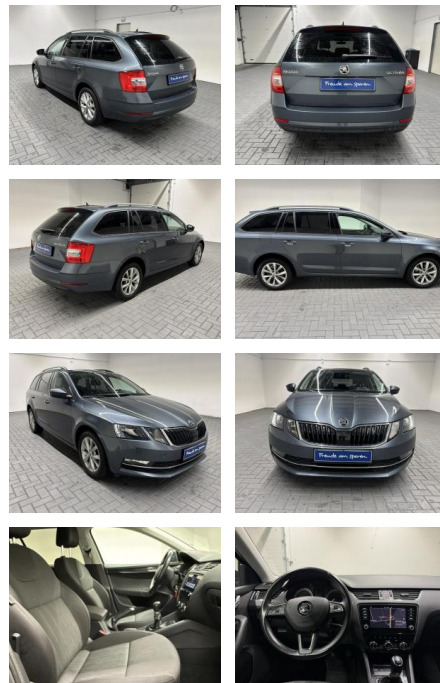

Autohaus Süd N. Klappert und Mitarbeiter GmbH
Daimlerstraße 12 - 25337 Elmshorn - Tel.: 04121 / 79100

Ihr Ansprechpartner

Herr Stefan Klappert
E-Mail: sk@autohaus-sued.de
Telefon: 04121 79100

Skoda Octavia "Combi Navi/SHZ/PDC/Tempom.

AM35-21892 **Angebotsnr.:**

Erstzulassung:	Kilometer:	Farbe:	Leistung:	Kraftstoffart:
27.09.2017	94.400		110 kW / 150 PS	Benzin

PREIS
20.790 €

FINANZIERUNGSBEISPIEL

Laufzeit: 72 Monate Anzahlung: 25 %
Basis-Finanzierung:* Mtl. Rate:
Zielraten-Finanzierung:** **176 €**