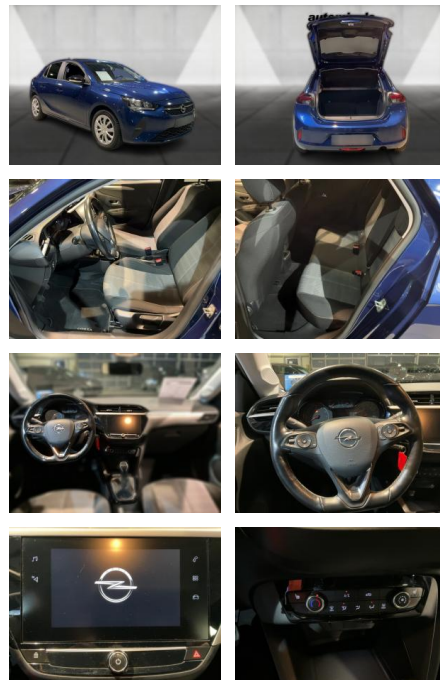

Autohaus Süd N. Klappert und Mitarbeiter GmbH
Daimlerstraße 12 - 25337 Elmshorn - Tel.: 04121 / 79100

Ihr Ansprechpartner

Herr Peter Neumann
E-Mail: nfo@autohaus-sued.de
Telefon: 04121 79100

Opel Corsa F Edition ,SHZ,PDC,SpurH

WA00-30737 **Angebotsnr.:**

Erstzulassung:	Kilometer:	Farbe:	Leistung:	Kraftstoffart:
01.08.2020	89.500	Blau	55 kW / 75 PS	Benzin

PREIS
14.060 €

FINANZIERUNGSBEISPIEL
Laufzeit: 72 Monate   Anzahlung: 25 %
Basis-Finanzierung:*   Mtl. Rate:
Zielraten-Finanzierung:** **119 €**

* Basisfinanzierung: Anzahlung: 3.515 Euro, Laufzeit: 72 Monate, Nettodarlehen: 10.545 Euro, Gesamtbetrag: 16.588 Euro, Zinssätze: 7.71% Sollz. (gebunden), 7.99% eff.
** Zielratenfinanzierung: Anzahlung: 3.515 Euro, Laufzeit: 72 Monate, Nettodarlehen: 10.545 Euro, Zielrate: 7.030 Euro, Gesamtbetrag: 17.571 Euro, Zinssätze: 7.71% Sollz. (gebunden), 7.99% eff.,

Vermittlung für: Santander Consumer Bank
Repräsentatives Beispiel gem. § 17 Abs. 4 PAngV. Diese Finanzierungsangebote sind Beispiele. Gerne ermitteln wir für Sie Ihr individuelles Angebot.

Ausstattung

Sicherheit

- PDC Park Distance Control hinten
- Anti-Blockiersystem ABS
- Antischlupfregelung ASC+T
- elektronische Stabilitätskontrolle (ESP / DSP)
- Servolenkung
- Regensensor
- Wegfahrsperre
- Kindersitzbefestigung

- Sitzheizung

Exterieur

- metallic

Weiteres

- elektrische Aussenspiegel
- Start Stop Automatik

Multimedia

- Radio

Komfort

- Zentralverriegelung
- Bordcomputer

Interieur

- Multifunktionslenkrad
- el. Fensterheber

STÄNDIG ÜBER 15.000 FAHRZEUGE IM BESTAND!