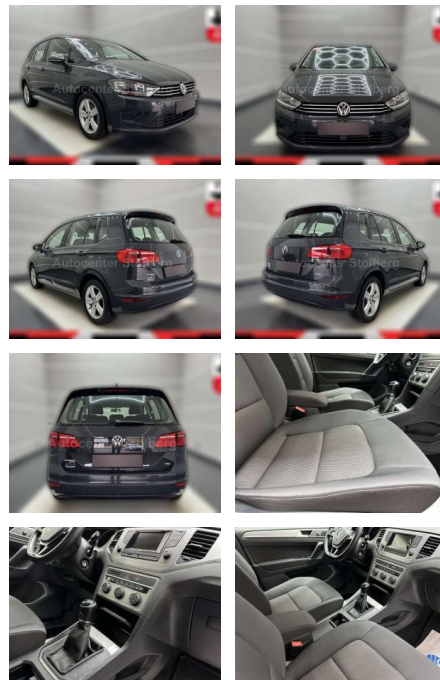

AC15-50

Angebotsnr.:

| Erstzulassung: | Kilometer: | Farbe: | Leistung: | Kraftstoffart: |
|----------------|------------|--------|---------------|----------------|
| 01.09.2017 | 66.000 | grau | 63 kW / 86 PS | Benzin |