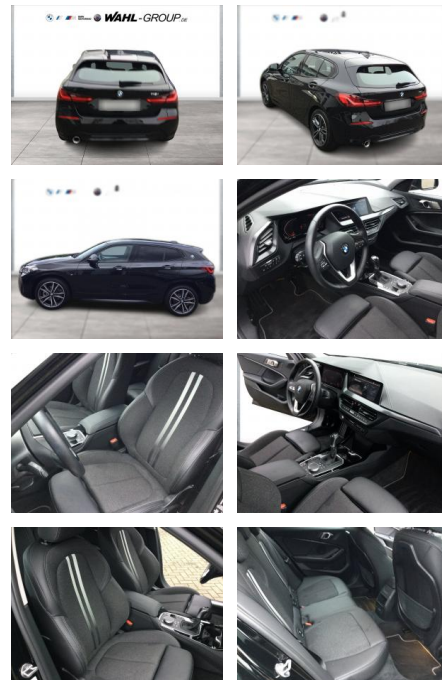

WG03-232305 Angebotsnr.:

Erstzulassung:	Kilometer:	Farbe:	Leistung:	Kraftstoffart:
01.11.2021	38.000	Schwarz	100 kW / 136 PS	Benzin

PREIS
25.080 €

FINANZIERUNGSBEISPIEL

Laufzeit: 72 Monate Anzahlung: 25 %
Basis-Finanzierung:* Mtl. Rate:
Zielraten-Finanzierung:** **212 €**