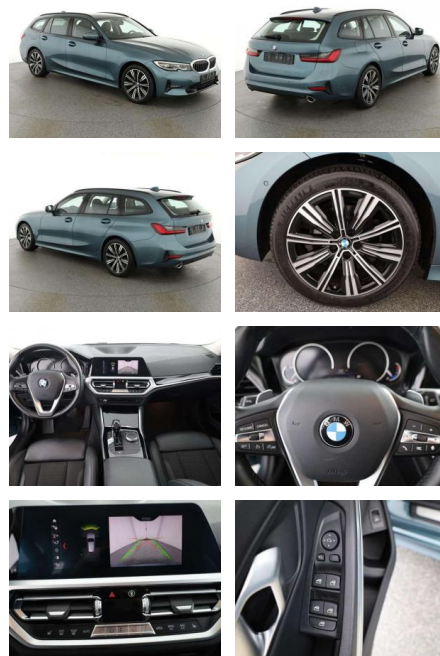

AN07-0FJ64153 **Angebotsnr.:**

Erstzulassung:	Kilometer:	Farbe:	Leistung:	Kraftstoffart:	Verbr. komb.	CO2-Emission	CO2-Klasse (WLTP)
01.02.2020	57.300	Blau	140 kW / 190 PS	Benzin	5,4 l/100km	142 g/km	E