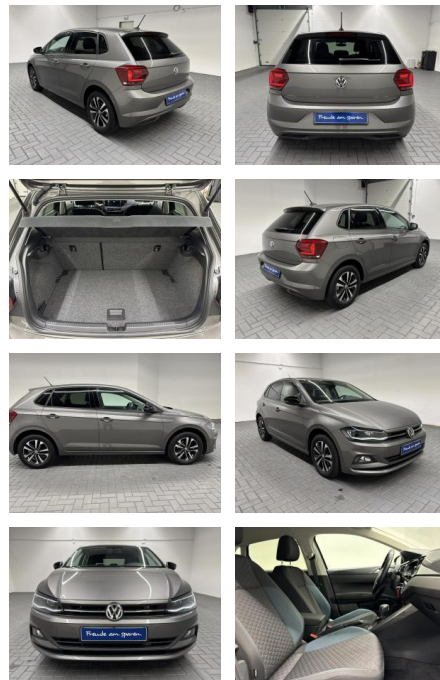

## Volkswagen Polo IQ.Drive LED/ACC/Kam/Nav/SHZ

AM35-29387 **Angebotsnr.:**

Erstzulassung:	Kilometer:	Farbe:	Leistung:	Kraftstoffart:
07.01.2020	7.980		85 kW / 116 PS	Benzin

**PREIS**  
**28.050 €**

**FINANZIERUNGSBEISPIEL**  
Laufzeit: 72 Monate      Anzahlung: 25 %  
Basis-Finanzierung:\*      Mtl. Rate:  
Zielraten-Finanzierung:\*\* **238 €**