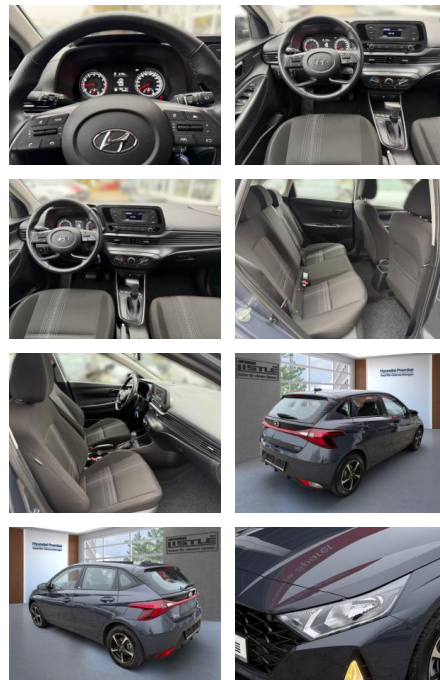

## Hyundai i20 1.0 T-Gdi DCT 48V Select

AL33-088710L Angebotsnr.:

<b>Erstzulassung:</b>	<b>Kilometer:</b>	<b>Farbe:</b>	<b>Leistung:</b>	<b>Kraftstoffart:</b>
01.05.2022	34.410		74 kW / 101 PS	Benzin

**PREIS**  
**17.570 €**