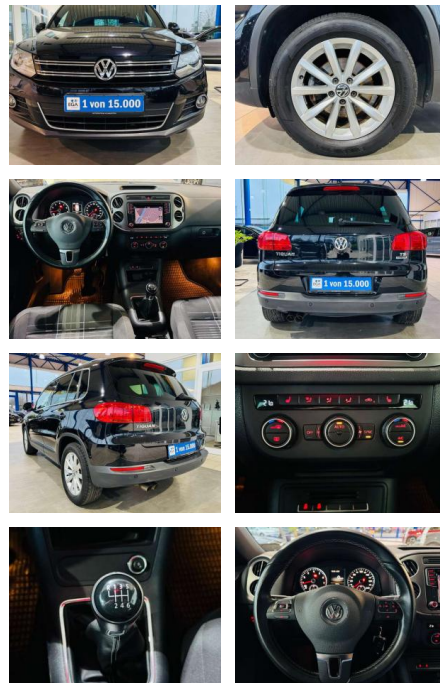

Autohaus Süd N. Klappert und Mitarbeiter GmbH
Daimlerstraße 12 - 25337 Elmshorn - Tel.: 04121 / 79100

Ihr Ansprechpartner

Herr Peter Neumann
E-Mail: info@autohaus-sued.de
Telefon: 04121 79100

Volkswagen Tiguan 1.4 TSI Lounge Sport&Style Nav

AV01-081765-7 ~~Angebotsnr.:~~

Erstzulassung:	Kilometer:	Farbe:	Leistung:	Kraftstoffart:
01.02.2016	150.580	Schwarz	92 kW / 125 PS	Benzin

PREIS
16.000 €

FINANZIERUNGSBEISPIEL

Laufzeit: 72 Monate Anzahlung: 25 %
Basis-Finanzierung:* Mtl. Rate:
Zielraten-Finanzierung:** **136 €**