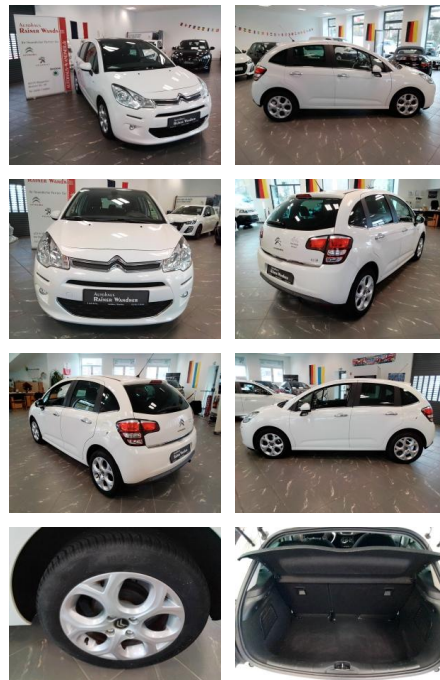

RW01-FG2411-~~Angebot~~1206:

Erstzulassung:	Kilometer:	Farbe:	Leistung:	Kraftstoffart:
26.02.2015	73.865	Weiß	60 kW / 82 PS	Benzin

PREIS
7.790 €

FINANZIERUNGSBEISPIEL
Laufzeit: 72 Monate Anzahlung: 25 %
Basis-Finanzierung:* Mtl. Rate:
Zielraten-Finanzierung:** Mtl. Rate: **66 €**