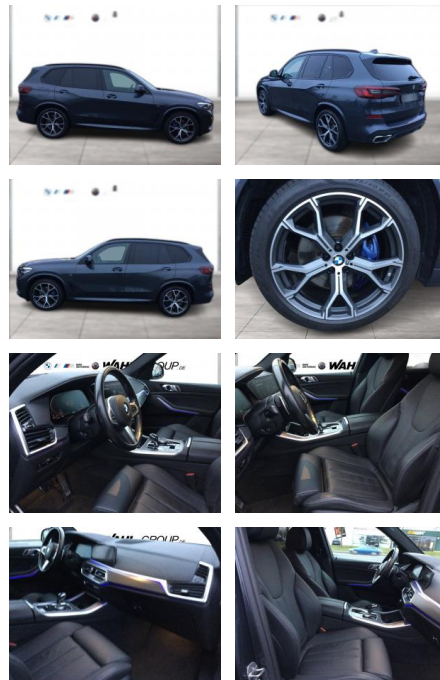

WG05-227282 Angebotsnr.:

Erstzulassung:	Kilometer:	Farbe:	Leistung:	Kraftstoffart:
01.08.2021	99.100	Grau	183 kW / 249 PS	Diesel

PREIS
60.100 €

FINANZIERUNGSBEISPIEL

Laufzeit: 72 Monate Anzahlung: 25 %
Basis-Finanzierung:* Mtl. Rate:
Zielraten-Finanzierung:** **509 €**