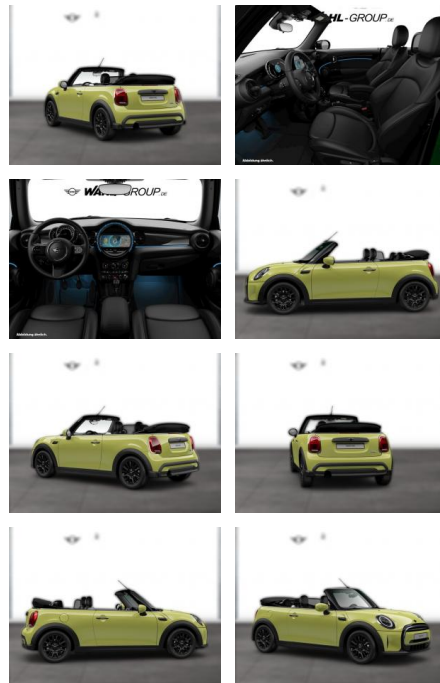

WG05-249641 Angebotsnr.:

| Erstzulassung: | Kilometer: | Farbe: | Leistung: | Kraftstoffart: |
|----------------|------------|--------|----------------|----------------|
| 01.04.2022 | 25.100 | Gelb | 75 kW / 102 PS | Benzin |