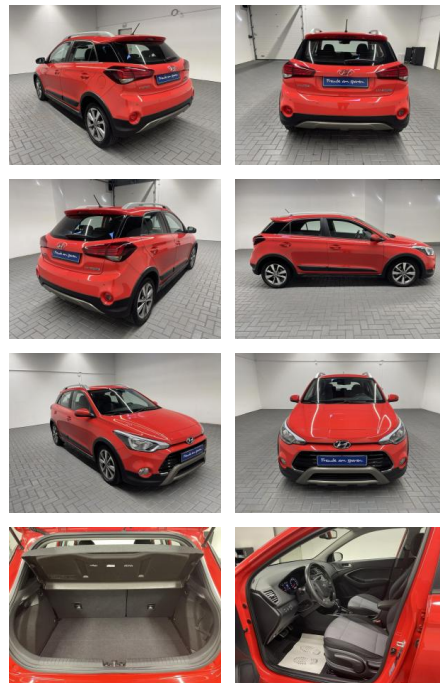

## Hyundai i20 "Active Klimaaut./SHZ/LHZ/PDC

AM35-29253 **Angebotsnr.:**

Erstzulassung:	Kilometer:	Farbe:	Leistung:	Kraftstoffart:
29.11.2019	48.100		74 kW / 101 PS	Benzin

**PREIS**  
**19.570 €**