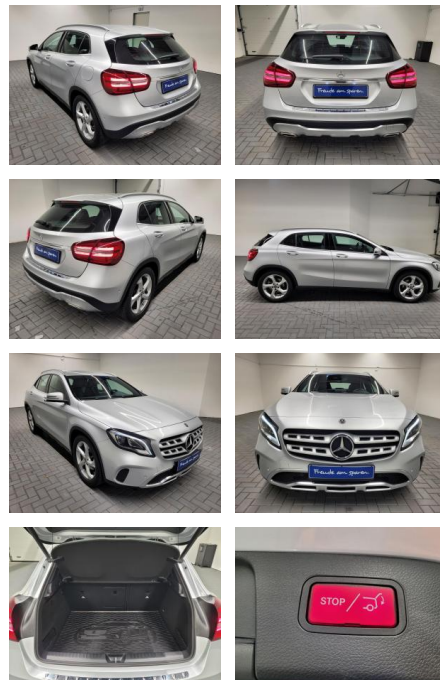

Autohaus Süd N. Klappert und Mitarbeiter GmbH
Daimlerstraße 12 - 25337 Elmshorn - Tel.: 04121 / 79100

Ihr Ansprechpartner

Herr Stefan Klappert
E-Mail: sk@autohaus-sued.de
Telefon: 04121 79100

Mercedes-Benz GLA 180 LED/Navi/SHZ/Kamera/18-Zol...

AM35-25613 **Angebotsnr.:**

Erstzulassung:	Kilometer:	Farbe:	Leistung:	Kraftstoffart:
10.10.2019	46.500		90 kW / 122 PS	Benzin

PREIS
29.370 €

FINANZIERUNGSBEISPIEL

Laufzeit: 72 Monate   Anzahlung: 25 %
Basis-Finanzierung:*   Mtl. Rate:
Zielraten-Finanzierung:** **249 €**

* Basisfinanzierung: Anzahlung: 7.343 Euro, Laufzeit: 72 Monate, Nettodarlehen: 22.028 Euro, Gesamtbetrag: 34.650 Euro, Zinssätze: 7.71% Sollz. (gebunden), 7.99% eff.
** Zielratenfinanzierung: Anzahlung: 7.343 Euro, Laufzeit: 72 Monate, Nettodarlehen: 22.028 Euro, Zielrate: 14.685 Euro, Gesamtbetrag: 36.704 Euro, Zinssätze: 7.71% Sollz. (gebunden), 7.99% eff.,

Vermittlung für: Santander Consumer Bank
Repräsentatives Beispiel gem. § 17 Abs. 4 PAngV. Diese Finanzierungsangebote sind Beispiele. Gerne ermitteln wir für Sie Ihr individuelles Angebot.

Ausstattung

Weiteres

- Ausstattungsliste
- ---KOMFORT---
- Klimaanlage
- 4 x elektr. Fensterheber
- elektr. Außenspiegel
- Außenspiegel beheizbar
- Außenspiegel elektr. anklappbar
- Rückspiegel autom. abblendend
- Teilleider
- Sitzheizung
- Fahrersitz höhenverstellbar
- Beifahrersitz höhenverstellbar
- Lenksäulenverstellung
- Lederlenkrad
- Multifunktionslenkrad
- Schaltwippen
- Mittelarmlehne vorne
- ---SICHERHEIT---
- Doppelairbag
- Seitenairbags

- Kopfairbags
- Gurtstraffer hinten
- Isofix-Kindersitzbefestigung
- Kopfstützen hinten (3x)
- ---ASSISTENZSYSTEME---
- Notbremsassistent
- ABS
- ESP
- Antriebsschlupfregelung (Traktionskontrolle)
- Abstandswarner
- Fernlichtassistent
- Müdigkeitserkennung
- Notrufsystem
- Start-Stop-Automatik
- Berganfahrassistent
- ---AUDIO UND KOMMUNIKATION---
- Navigationssystem mit Farbdisplay
- Radio-CD
- Radio mit DAB+
- USB-Anschluss

- Sprachsteuerung
- Bluetooth-Schnittstelle
- Freisprecheinrichtung
- ---LICHT UND SICHT---
- LED Scheinwerfer
- Lichtsensor
- LED Rückleuchten
- LED Tagfahrlicht
- Ambiente-Beleuchtung
- Leaving-Home- und Coming-Home-Funktion
- ---EXTERIEUR---
- 18 Zoll Alufelgen
- 5-türig
- elektr. Heckklappenöffnung
- Metalliclackierung
- Scheiben hinten getönt
- Fensterzierleisten in Chrom
- ---INTERIEUR---
- Bordcomputer
- Winterpaket
- Wegfahrsperr

STÄNDIG ÜBER 15.000 FAHRZEUGE IM BESTAND!