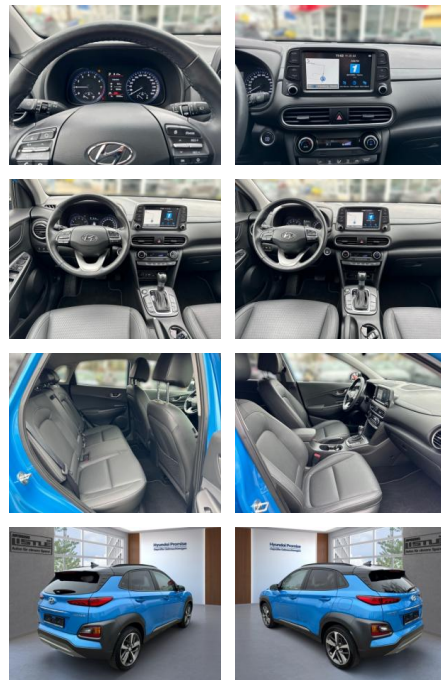

Autohaus Süd N. Klappert und Mitarbeiter GmbH
Daimlerstraße 12 - 25337 Elmshorn - Tel.: 04121 / 79100

Ihr Ansprechpartner

Herr Stefan Klappert
E-Mail: sk@autohaus-sued.de
Telefon: 04121 79100

Hyundai Kona Premium 2WD 1.6 T-GDI +NAVI+KLIMA

AL33-235279L Angebotsnr.:

Erstzulassung:	Kilometer:	Farbe:	Leistung:	Kraftstoffart:
01.06.2019	33.920		130 kW / 177 PS	Benzin

PREIS
25.390 €

FINANZIERUNGSBEISPIEL

Laufzeit: 72 Monate   Anzahlung: 25 %
Basis-Finanzierung:*   Mtl. Rate:
Zielraten-Finanzierung:** **215 €**

* Basisfinanzierung: Anzahlung: 6.348 Euro, Laufzeit: 72 Monate, Nettodarlehen: 19.043 Euro, Gesamtbetrag: 29.955 Euro, Zinssätze: 7.71% Sollz. (gebunden), 7.99% eff.
** Zielratenfinanzierung: Anzahlung: 6.348 Euro, Laufzeit: 72 Monate, Nettodarlehen: 19.043 Euro, Zielrate: 12.695 Euro, Gesamtbetrag: 31.730 Euro, Zinssätze: 7.71% Sollz. (gebunden), 7.99% eff.,

Vermittlung für: Santander Consumer Bank
Repräsentatives Beispiel gem. § 17 Abs. 4 PAngV. Diese Finanzierungsangebote sind Beispiele. Gerne ermitteln wir für Sie Ihr individuelles Angebot.

Ausstattung

Sicherheit

- ABS
- Airbag
- Beifahrer-Airbag
- Wegfahrsperre
- Seitenairbags
- Alarmanlage
- ESP
- Antriebsschlupfregelung
- Reifendruckkontrolle
- Traktionskontrolle
- Kopfairbag
- Knieairbag
- Kindersitzbefestigung
- Pannenset
- AirbagHinten
- Entertainment: Navigationssystem
- Soundsystem
- Radio
- Telefonvorbereitung
- AUX-In

- USB-Anschluss
- MP3
- Bluetooth
- Freisprecheinrichtung
- Apple CarPlay
- Android Auto
- Sprachsteuerung
- DAB
- WLAN
- Touchscreen
- Induktionsladen für Smartphones
- Musikstreaming

Komfort

- Klimaautomatik
- Servolenkung
- Zentralverriegelung
- Elektrischer Fensterheber
- Lederausstattung
- Sitzheizung
- Elektrische Aussenspiegel

- Teilbare Rucksitzlehne
- Tempomat
- Multifunktionslenkrad
- Keyless Go Startfunktion
- Innenspiegel autom. abblendbar
- Mittelarmlehne
- Innenraumfilter
- Lenksäule einstellbar
- ParkDistanceControl vorne und hinten
- Lordosenstütze
- Lederlenkrad
- Geschwindigkeitsbegrenzungsanlage
- Funkfernbedienung
- Sicht: LED-Hauptscheinwerfer
- LED-Tagfahrlicht
- HEAD-UP-Display
- LED-Rueckleuchten
- Nebelscheinwerfer
- Colorverglasung
- Aussenspiegel beheizbar
- Rückfahrkamera

STÄNDIG ÜBER 15.000 FAHRZEUGE IM BESTAND!