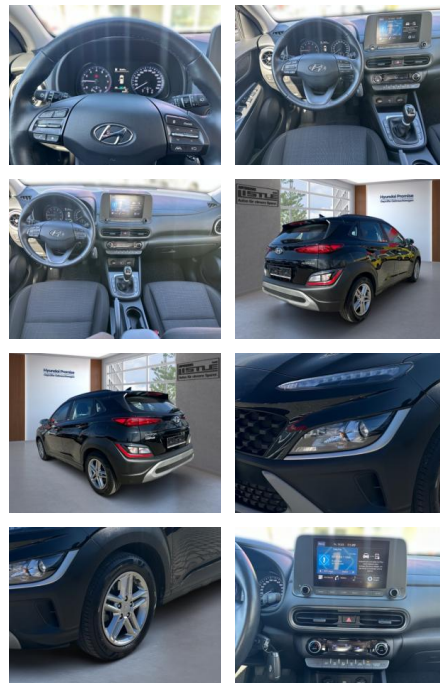

## Hyundai Kona Select Mild-Hybrid 2WD 1.0 T-GDI

AL33-43277L **Angebotsnr.:**

**Erstzulassung:** 01.07.2021    **Kilometer:** 29.337    **Farbe:**    **Leistung:** 88 kW / 120 PS    **Kraftstoffart:** Benzin