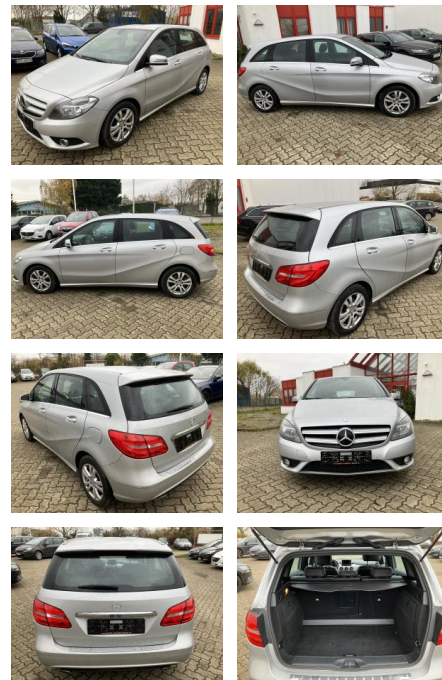

Autohaus Süd N. Klappert und Mitarbeiter GmbH
Daimlerstraße 12 - 25337 Elmshorn - Tel.: 04121 / 79100

Ihr Ansprechpartner

Herr Stefan Klappert
E-Mail: sk@autohaus-sued.de
Telefon: 04121 79100

Mercedes-Benz B 180 BlueEFFICIENCY AUTOMATIK nav...

AO12-SH2411-~~Angebotsnr.:~~

Erstzulassung:	Kilometer:	Farbe:	Leistung:	Kraftstoffart:
30.01.2013	83.200	Silber	90 kW / 122 PS	Benzin

PREIS
15.110 €

FINANZIERUNGSBEISPIEL

Laufzeit: 72 Monate	Anzahlung: 25 %
Basis-Finanzierung:*	Mtl. Rate:
Zielraten-Finanzierung:**	128 €