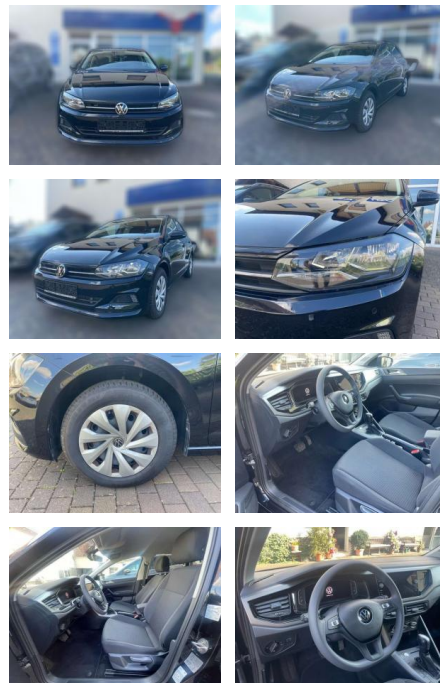

AW51-185806177 **Angebotsnr.:**

Erstzulassung:	Kilometer:	Farbe:	Leistung:	Kraftstoffart:
01.04.2021	33.988	Schwarz	70 kW / 95 PS	Benzin

PREIS
19.000 €

FINANZIERUNGSBEISPIEL

Laufzeit: 72 Monate Anzahlung: 25 %
Basis-Finanzierung:* Mtl. Rate:
Zielraten-Finanzierung:** **161 €**