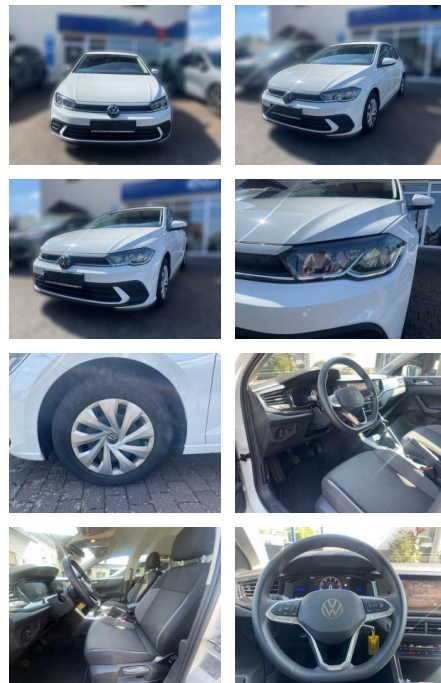

AW51-445127876 Angebotsnr.:

Erstzulassung:	Kilometer:	Farbe:	Leistung:	Kraftstoffart:
01.12.2023	22.448	Weiß	59 kW / 80 PS	Benzin

PREIS
19.940 €

FINANZIERUNGSBEISPIEL

Laufzeit: 72 Monate Anzahlung: 25 %
Basis-Finanzierung:* Mtl. Rate:
Zielraten-Finanzierung:** **169 €**