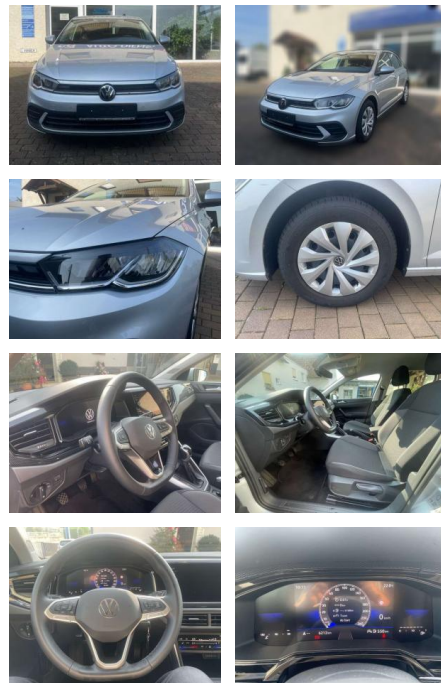

Ihr Ansprechpartner

Herr Peter Neumann
E-Mail: nfo@autohaus-sued.de
Telefon: 04121 79100

Autohaus Süd N. Klappert und Mitarbeiter GmbH
Daimlerstraße 12 - 25337 Elmshorn - Tel.: 04121 / 79100

Volkswagen Polo

AW51-1907007**Angebotsnr.:**

Erstzulassung:	Kilometer:	Farbe:	Leistung:	Kraftstoffart:
01.12.2023	6.212	Grau	59 kW / 80 PS	Benzin

PREIS
20.510 €

FINANZIERUNGSBEISPIEL

Laufzeit: 72 Monate Anzahlung: 25 %
Basis-Finanzierung:* Mtl. Rate:
Zielraten-Finanzierung:** **174 €**