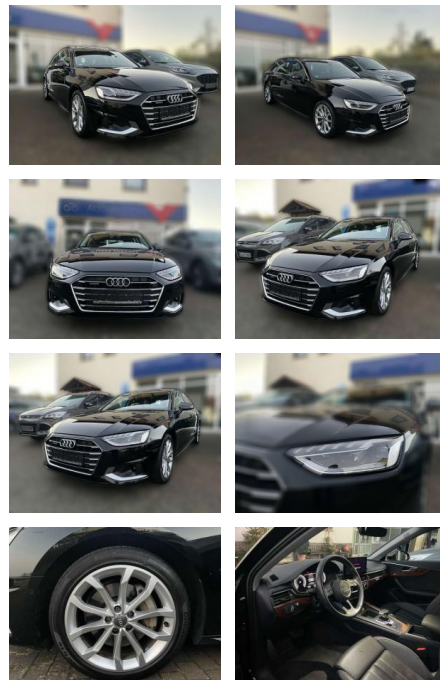

Erstzulassung:	Kilometer:	Farbe:	Leistung:	Kraftstoffart:
01.05.2020	73.969	Schwarz	180 kW / 245 PS	Benzin

PREIS
35.080 €

FINANZIERUNGSBEISPIEL

Laufzeit: 72 Monate Anzahlung: 25 %
Basis-Finanzierung:* Mtl. Rate:
Zielraten-Finanzierung:** **297 €**