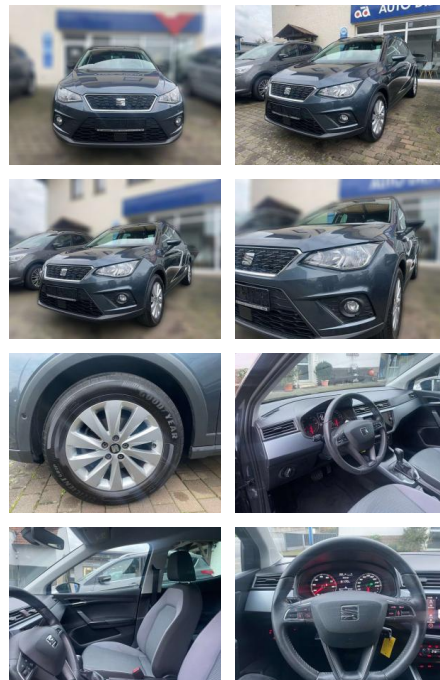

Ihr Ansprechpartner

Herr Peter Neumann
E-Mail: nfo@autohaus-sued.de
Telefon: 04121 79100

Autohaus Süd N. Klappert und Mitarbeiter GmbH
Daimlerstraße 12 - 25337 Elmshorn - Tel.: 04121 / 79100

Seat Arona

AW51-73279668 Angebotsnr.:

Erstzulassung:	Kilometer:	Farbe:	Leistung:	Kraftstoffart:
01.03.2021	30.658	Grau	81 kW / 110 PS	Benzin

PREIS
20.970 €

FINANZIERUNGSBEISPIEL

Laufzeit: 72 Monate Anzahlung: 25 %
Basis-Finanzierung:* Mtl. Rate:
Zielraten-Finanzierung:** **178 €**