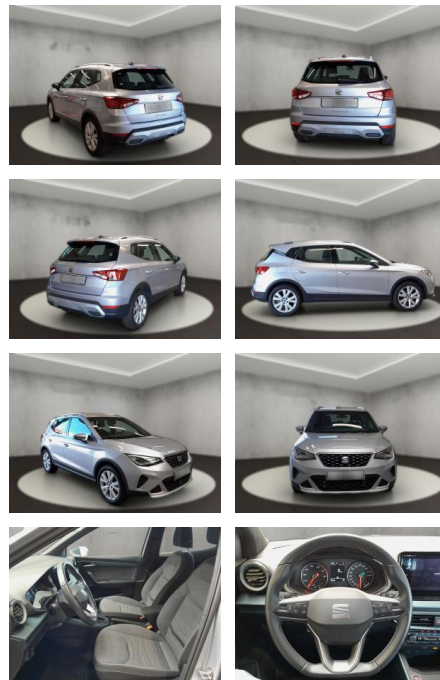

## Seat Arona 1.0 TSI Xperience OPF (EURO 6d)

AH54-10321 **Angebotsnr.:**

Erstzulassung:	Kilometer:	Farbe:	Leistung:	Kraftstoffart:
25.05.2022	20.425	Silber	81 kW / 110 PS	Benzin

**PREIS**  
**21.190 €**