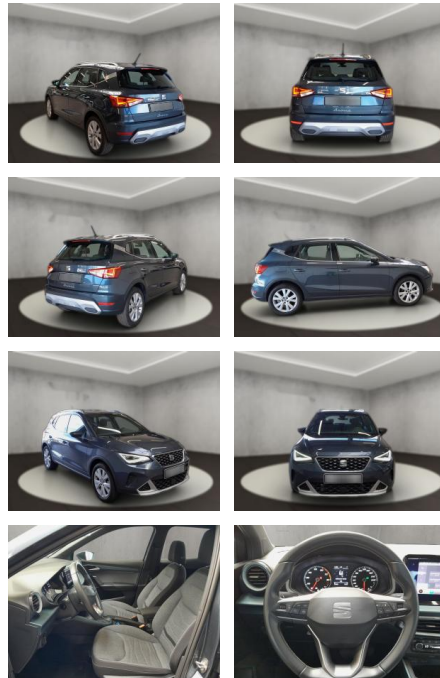

Autohaus Süd N. Klappert und Mitarbeiter GmbH
Daimlerstraße 12 - 25337 Elmshorn - Tel.: 04121 / 79100

Ihr Ansprechpartner

Herr Peter Neumann
E-Mail: info@autohaus-sued.de
Telefon: 04121 79100

Seat Arona 1.0 TSI Xperience OPF (EURO 6d)

AH54-10324 **Angebotsnr.:**

Erstzulassung:	Kilometer:	Farbe:	Leistung:	Kraftstoffart:
28.04.2022	24.559	Grau	81 kW / 110 PS	Benzin

PREIS
22.110 €

FINANZIERUNGSBEISPIEL

Laufzeit: 72 Monate   Anzahlung: 25 %
Basis-Finanzierung:*   Mtl. Rate:
Zielraten-Finanzierung:** **187 €**

* Basisfinanzierung: Anzahlung: 5.528 Euro, Laufzeit: 72 Monate, Nettodarlehen: 16.583 Euro, Gesamtbetrag: 26.085 Euro, Zinssätze: 7.71% Sollz. (gebunden), 7.99% eff.
** Zielratenfinanzierung: Anzahlung: 5.528 Euro, Laufzeit: 72 Monate, Nettodarlehen: 16.583 Euro, Zielrate: 11.055 Euro, Gesamtbetrag: 27.631 Euro, Zinssätze: 7.71% Sollz. (gebunden), 7.99% eff.,

Vermittlung für: Santander Consumer Bank
Repräsentatives Beispiel gem. § 17 Abs. 4 PAngV. Diese Finanzierungsangebote sind Beispiele. Gerne ermitteln wir für Sie Ihr individuelles Angebot.

Ausstattung

Sicherheit

- PDC Park Distance Control hinten
- Anti-Blockiersystem ABS
- Antischlupfregelung ASC+T
- elektronische Stabilitätskontrolle (ESP / DSP)
- Servolenkung
- Regensensor
- Wegfahrsperre
- Kindersitzbefestigung
- Airbag Beifahrerseite abschaltbar
- Airbag Fahrer-/Beifahrerseite
- Einparkhilfe hinten
- Fensterheber elektrisch
- Getriebe 7-Gang - Doppelkupplungsgetriebe DSG
- Heckleuchten LED
- Isofix-Aufnahmen für Kindersitz
- Klima-Komfort-Paket
- heiz- und anklappbar

- Klima-Komfort-Paket: Klimaanlage Climatronic 2-Zonen
- Kopf-Airbag-System
- Notrufsystem
- Schadstoffarm nach Abgasnorm Euro 6d
- Scheinwerfer LED
- Schließ-/Startsystem Kessy
- Seitenairbag
- Servolenkung
- Start/Stop-Anlage
- Tagfahrlicht LED
- Wegfahrsperre (elektronisch)
- Zentralverriegelung mit Fernbedienung
- *

Multimedia

- Radio
- Navigation mit Bildschirm
- Bluetooth
- SEAT Media-System Touch Colour

- SEAT Media-System Touch Colour: Bluetooth-Schnittstelle mit Freisprecheinrichtung integriert
- SEAT Media-System Touch Colour: Radioempfang digital (DAB+)
- SEAT Media-System Touch Colour: USB-Schnittstelle vorn (2-fach)
- Sprachsteuerungs-System
- Ausstattungs-Paket: Pro: Bluetooth-Schnittstelle mit Freisprecheinrichtung integriert
- Apple CarPlay und Android Auto
- Ausstattungs-Paket: Pro: USB-Schnittstelle vorn (2-fach)
- *Technik &

Komfort

- Zentralverriegelung
- Bordcomputer

STÄNDIG ÜBER 15.000 FAHRZEUGE IM BESTAND!