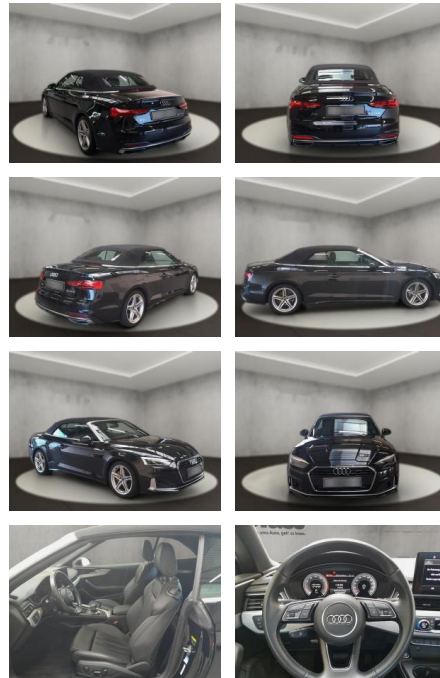

AH54-10310 **Angebotsnr.:**

Erstzulassung:	Kilometer:	Farbe:	Leistung:	Kraftstoffart:
25.04.2022	38.294	Schwarz	150 kW / 204 PS	Benzin

PREIS
36.330 €

FINANZIERUNGSBEISPIEL

Laufzeit: 72 Monate Anzahlung: 25 %
Basis-Finanzierung:* Mtl. Rate:
Zielraten-Finanzierung:** **308 €**