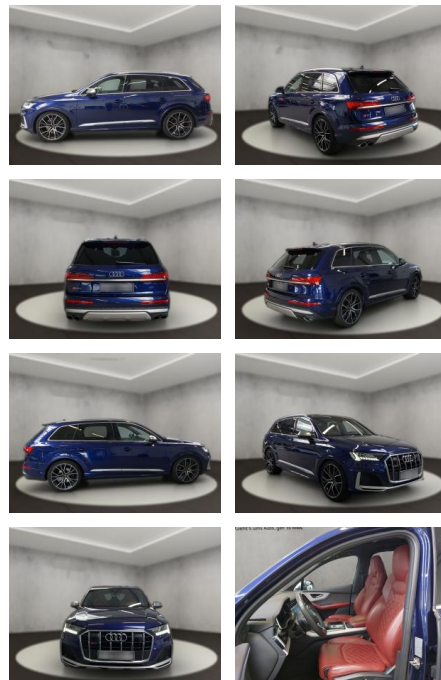

AH54-09875 **Angebotsnr.:**

Erstzulassung:	Kilometer:	Farbe:	Leistung:	Kraftstoffart:
19.10.2020	64.448	Blau	320 kW / 435 PS	Diesel

PREIS
69.290 €

FINANZIERUNGSBEISPIEL

Laufzeit: 72 Monate Anzahlung: 25 %
Basis-Finanzierung:* Mtl. Rate:
Zielraten-Finanzierung:** **587 €**