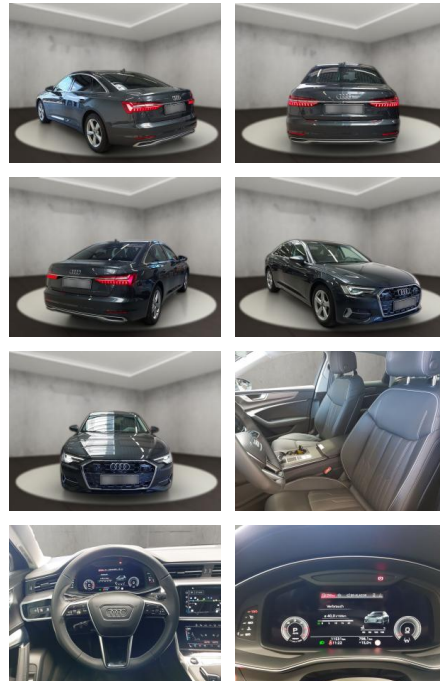

## Audi A6 40 2.0 TDI advanced (EURO 6d)

AH54-09614 **Angebotsnr.:**

Erstzulassung:	Kilometer:	Farbe:	Leistung:	Kraftstoffart:
11.12.2023	11.528	Grau	150 kW / 204 PS	Diesel

**PREIS**  
**57.130 €**