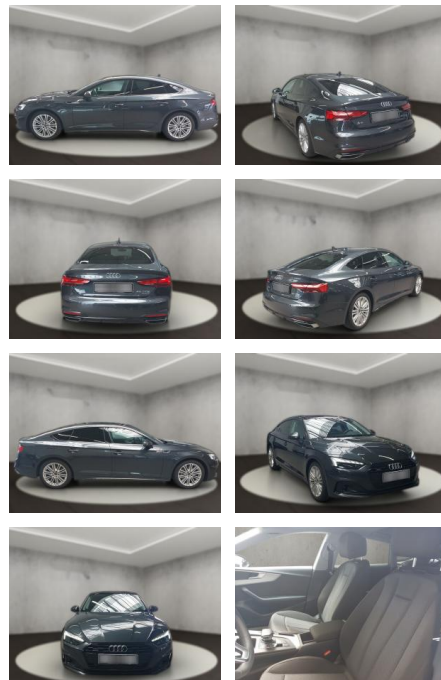

AH54-09623 **Angebotsnr.:**

Erstzulassung:	Kilometer:	Farbe:	Leistung:	Kraftstoffart:
15.09.2023	28.098	Grau	195 kW / 265 PS	Benzin

PREIS
49.000 €

FINANZIERUNGSBEISPIEL

Laufzeit: 72 Monate Anzahlung: 25 %
Basis-Finanzierung:* Mtl. Rate:
Zielraten-Finanzierung:** **415 €**